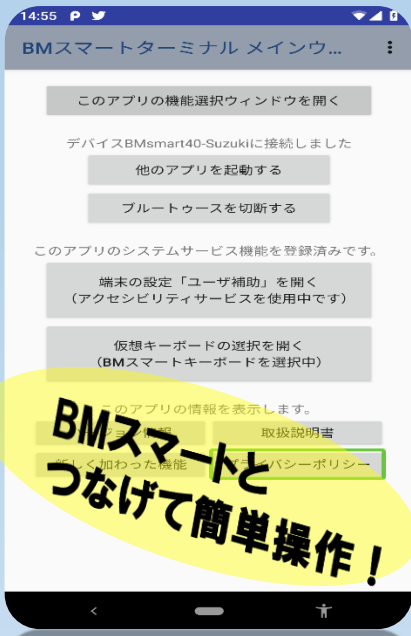

無料アプリ!

Androidアプリ BMスマートターミナル

BMスマートの操作でスマホを簡単操作

“ワイヤレス”で使える!

Bluetoothで接続するため、コードは使いません。いつでも・どこでも利用可能。

キーボードの代わりに

BMスマートの6点入力で今より快適にスマホに文字入力。

スマホの画面を確認!

スマホの画面を音声だけでなく点字でも確認できる。

様々なアプリの利用

アクセスビューモードで各種SNSや乗換案内など様々なアプリが利用可能。

BMスマートとつなげて簡単操作!

アプリからすぐにメールやインターネット検索

電話機能も使えます!

●セットアップ方法

STEP 1