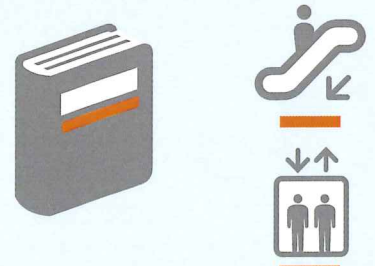

点字テープ：1巻 10m とお得な点字テープは透明で貼る場所を選ばないユニバーサルデザインを実現！

専用ソフトウェア
表示イメージ

点字テープイメージ

カットした後も上下の貼り間違えはありません。
※墨字は印刷できません。

使い方色々…点字での情報提供が可能です。

企業での使用に…

- 名刺、社内の案内表示に
- 資料整理に

視覚障害者への情報提供に…

- 飲食店のメニュー
- 薬の表示

公共施設での利用

- 図書の題名表記に
- 案内表示に

今日からあなたもユニバーサルデザイン

点字ラベルが3ステップで作成!

入力、点訳、打刻の3ステップで素早く点字ラベルを作成できます。当社独自開発のメカニズムにより、最速スピードでの点字の打刻を実現しました。

必要な時に1枚~複数枚でも作成!

ロール状の点字テープを採用しました。点字ラベルはお好みの長さで作成でき、無駄がありません。