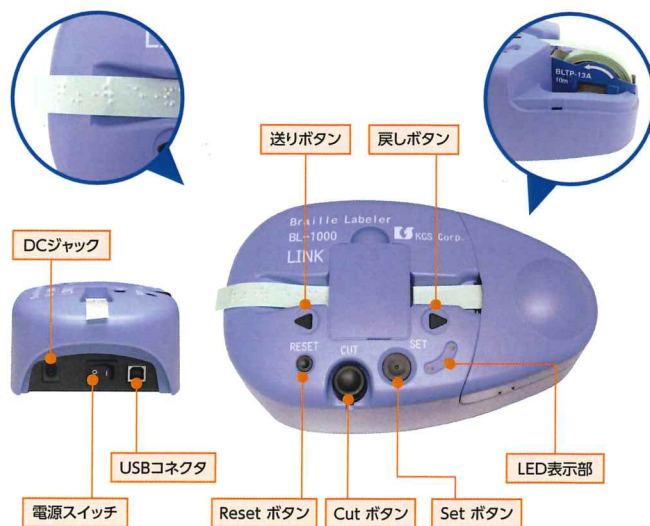

専用ソフトウェア「BrILabel」で編集から点訳まですべておまかせ!

安心の専用ソフトウェアの自動点訳機能で点字の知識がなくても点字ラベルが作成できます。視覚障害者の方にもご使用いただけるように各種画面読み上げソフトに対応、点字の6点入力もサポート。

*スマートフォンアプリでは6点入力は不可

別売品/専用点字テープ(2巻1セット) 1,980円(税込)

日常に融和したデザイン!

A5用紙サイズのわずかなスペースにも置いて使用でき場所を選びません。

3種類の機器から印字可能!

編集から印刷までパソコン・ブレイルメモ・スマートフォン(Android)で操作できます。

誰でも使えるシンプルなキー配置!

●点字ラベラー BL-1000 LINK 仕様

名称	点字ラベラー BL-1000 LINK
インターフェース	USB×1 (Ver2.0) Bluetooth5.0 (BR/EDR/LE)
電源	ACアダプタ使用 AC100-240V 50/60Hz
消費電力	最大時 18 (W)
外形寸法	198W×120D×71H (mm)