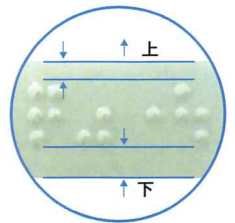

点字テープ：1巻 10m とお得な点字テープは透明で貼る場所を選ばないユニバーサルデザインを実現！

専用ソフトウェア
表示イメージ

点字テープイメージ

カットした後も上下の貼り間違えはありません。
※墨字は印刷できません。

使い方色々…点字での情報提供が可能です。

企業での使用に…

- 名刺、社内の案内表示に
- 資料整理に

視覚障害者への情報提供に…

- 飲食店のメニュー
- 薬の表示

公共施設での利用

- 図書の題名表記に
- 案内表示に

今日からあなたもユニバーサルデザイン

点字ラベルが3ステップで作成!

入力、点訳、打刻の3ステップで素早く点字ラベルを作成できます。当社独自開発のメカニズムにより、最速スピードでの点字の打刻を実現しました。

必要な時に1枚~複数枚でも作成!

ロール状の点字テープを採用しました。点字ラベルはお好みの長さで作成でき、無駄がありません。