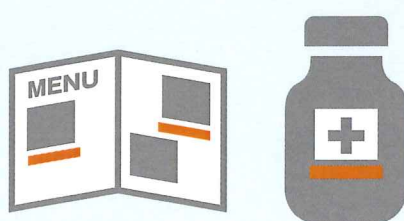

点字テープ：1巻 10m とお得な点字テープは透明で貼る場所を選ばないユニバーサルデザインを実現！

専用ソフトウェア
表示イメージ

点字テープイメージ

カットした後も上下の貼り間違えはありません。
※墨字は印刷できません。

使い方色々…点字での情報提供が可能です。

企業での使用に…

- 名刺、社内の案内表示に
- 資料整理に

視覚障害者への情報提供に…

- 飲食店のメニュー
- 薬の表示

公共施設での利用

- 図書の題名表記に
- 案内表示に

今日からあなたもユニバーサルデザイン

点字ラベルが3ステップで作成!

入力、点訳、打刻の3ステップで素早く点字ラベルを作成できます。当社独自開発のメカニズムにより、最速スピードでの点字の打刻を実現しました。

必要な時に1枚~複数枚でも作成!

ロール状の点字テープを採用しました。点字ラベルはお好みの長さで作成でき、無駄がありません。