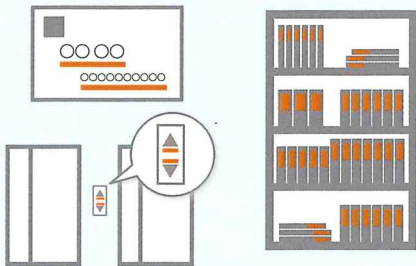

点字テープ：1巻 10m とお得な点字テープは透明で貼る場所を選ばないユニバーサルデザインを実現！

専用ソフトウェア
表示イメージ

点字テープイメージ

カットした後も上下の貼り間違えはありません。
※墨字は印刷できません。

使い方色々…点字での情報提供が可能です。

企業での使用に…

- 名刺、社内の案内表示に
- 資料整理に

視覚障害者への情報提供に…

- 飲食店のメニュー
- 薬の表示

公共施設での利用

- 図書の題名表記に
- 案内表示に

今日からあなたもユニバーサルデザイン

点字ラベルが3ステップで作成!

入力、点訳、打刻の3ステップで素早く点字ラベルを作成できます。当社独自開発のメカニズムにより、最速スピードでの点字の打刻を実現しました。

必要な時に1枚~複数枚でも作成!

ロール状の点字テープを採用しました。点字ラベルはお好みの長さで作成でき、無駄がありません。