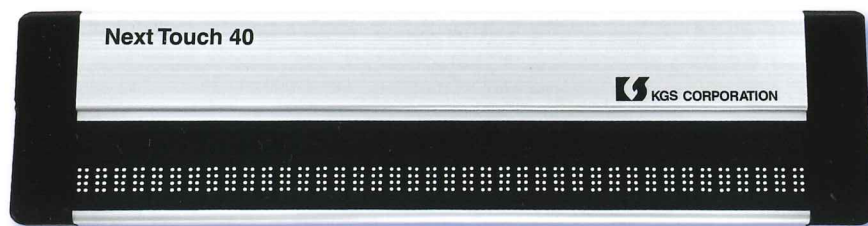

点字出力専用機

Next Touch 40

安心の
5年間
保証

希望小売価格 **¥238,000** (非課税)

シンプル

操作に必要な最小限のボタンで
シンプルな操作性を実現しました。

デザイン

ブレイルメモシリーズから継承した点字セル
を搭載し、ケースは強固なアルミを採用する
ことでスタイリッシュになりました。

簡単接続

USBまたはBluetoothでパソコンとの接続が
簡単に行えます。

※パソコンに接続が必要となります。単体ではご使用いただけません。

緑色：電源がON時に点灯

青色：Bluetooth接続時に点灯

USBポート
電源ボタン

■仕様

名 称	Next Touch 40
マ ス 数	40マス
インターフェース	Bluetooth4.2 USB Type-C(Ver.2.0)
電 源	ACアダプタ(入力AC100V-240V, 50/60Hz, 出力DC5V) またはUSB給電
消 費 電 力	最大2.5W
外 形 寸 法	300(W)×75(D)×18.5(mm)
重 量	約520g
対 応 O S	Windows7/8/8.1/10/11
附 属 品	ACアダプタ、USBケーブル、 取扱説明書